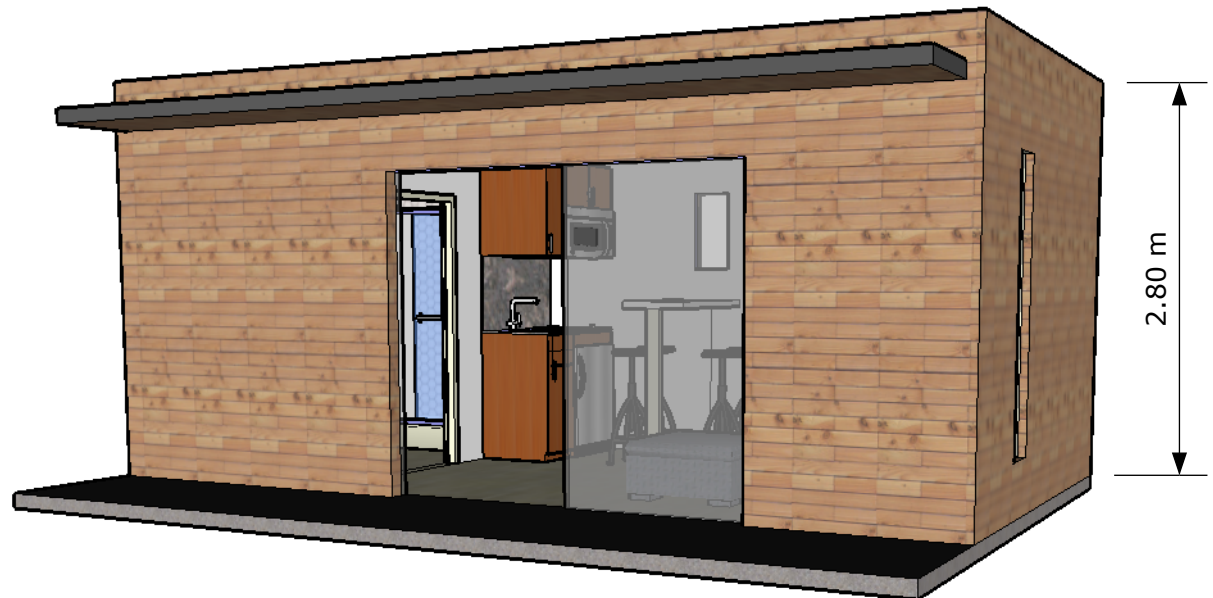

HABITA9

LA MOLECULE

La Molécule

- Espace de 18m² habitable
- 1 pièce SdB
- 1 Pièce de vie
- Mur en PBM 100
- Toiture PBM dall 100 avec double couche
- Sol en PBM dall 100
- pré équipement électrique et sanitaire
- Grande baie coulissante vitrée de 2.40m
- fenêtre comprise

Convient pour Gites, pièce de séjour

à partir de 11500€/ HTVA