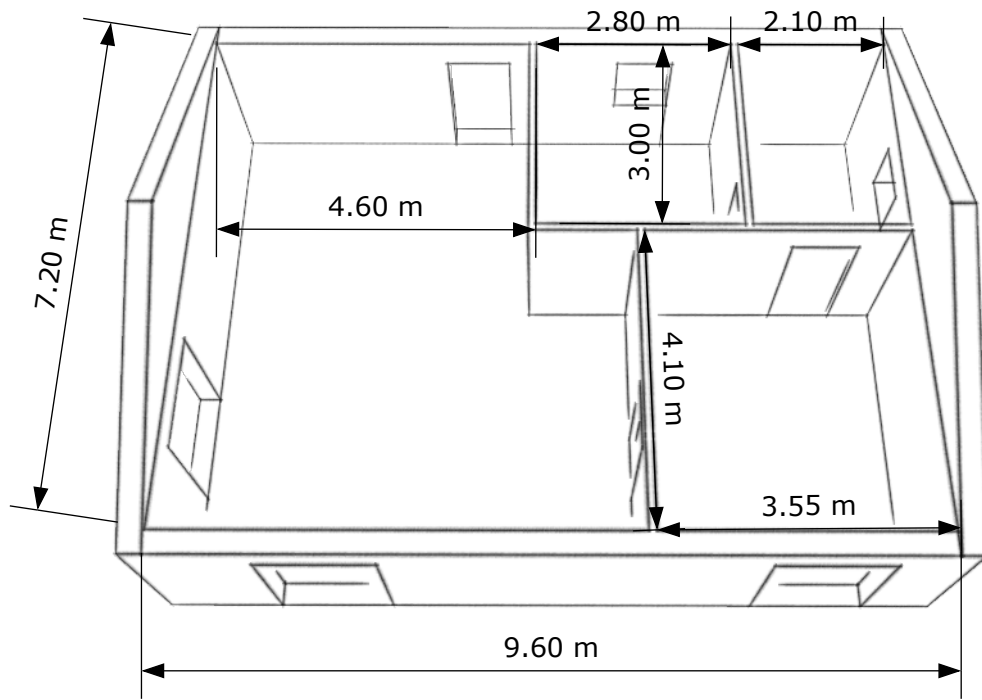

# La Dolce

*PBM 300 = 91 m<sup>2</sup>*

*PBM 100 int = 33m<sup>2</sup>*

*4 Porte int*

*3 Porte fenetre 1.50x2.10*

*1 Porte Ext 0.90x2.10*

*1 Fenetre 0.80x1.00*

*1 Fenetre 0.80x0.80*