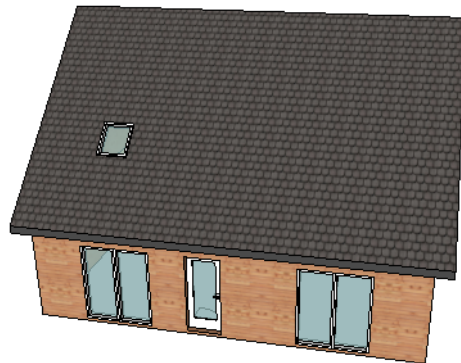

# LA ROSETTA

Surface habitable 140 m<sup>2</sup> R+1  
Mur ext PBM 300  
Intérieur à aménager en cloison ou PBM  
Toiture à définir  
Fenêtres, porte compris

Maçonnerie ext PBM 300 pour maison passive BBC  
Surface intérieure libre pour aménager suivant les besoins  
Toiture suivant choix 146m<sup>2</sup> ( hors estimatif)