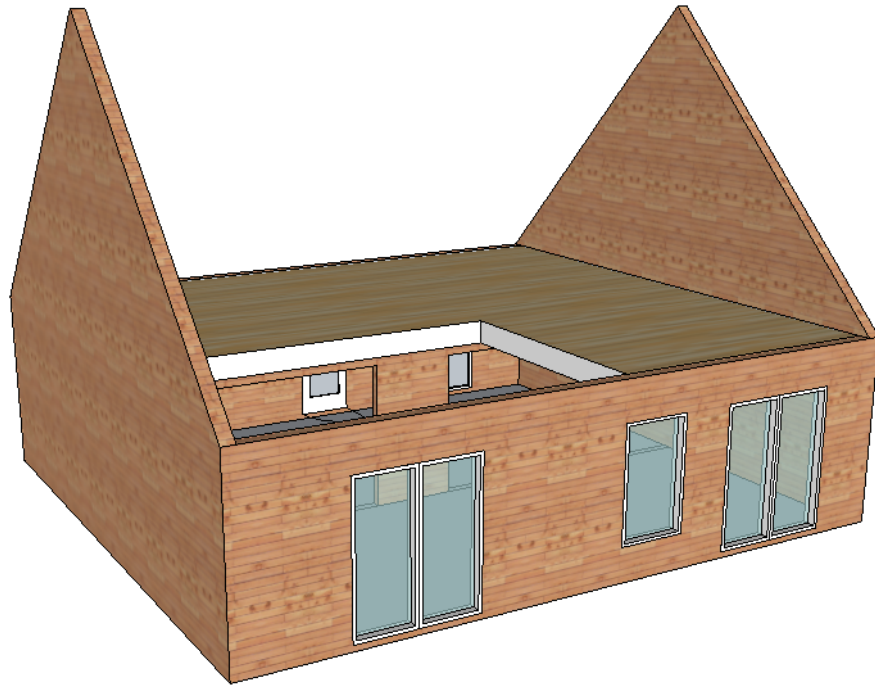

# LA ROSETTA

Surface habitable 140 m<sup>2</sup> R+1  
Mur ext PBM 300  
Intérieur à aménager en cloison ou PBM  
Toiture à définir  
Fenêtres, porte compris

Maçonnerie ext PBM 300 pour maison passive BBC  
Surface intérieure libre pour aménager suivant les besoins  
Toiture suivant choix 146m<sup>2</sup> ( hors estimatif)