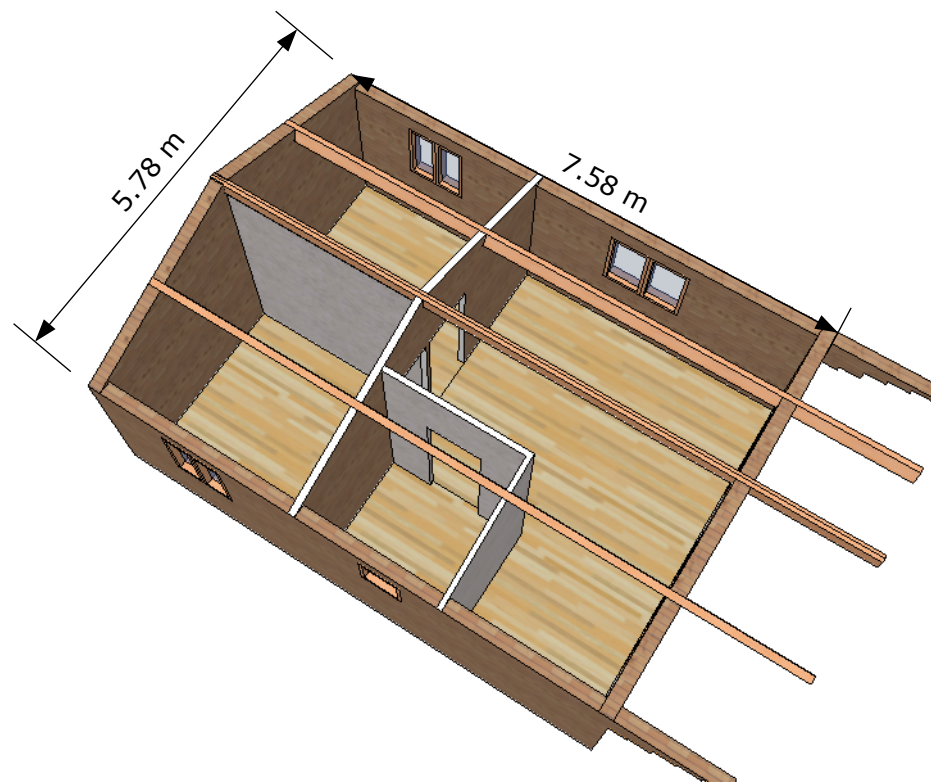

à partir de 23300 €/HTVA