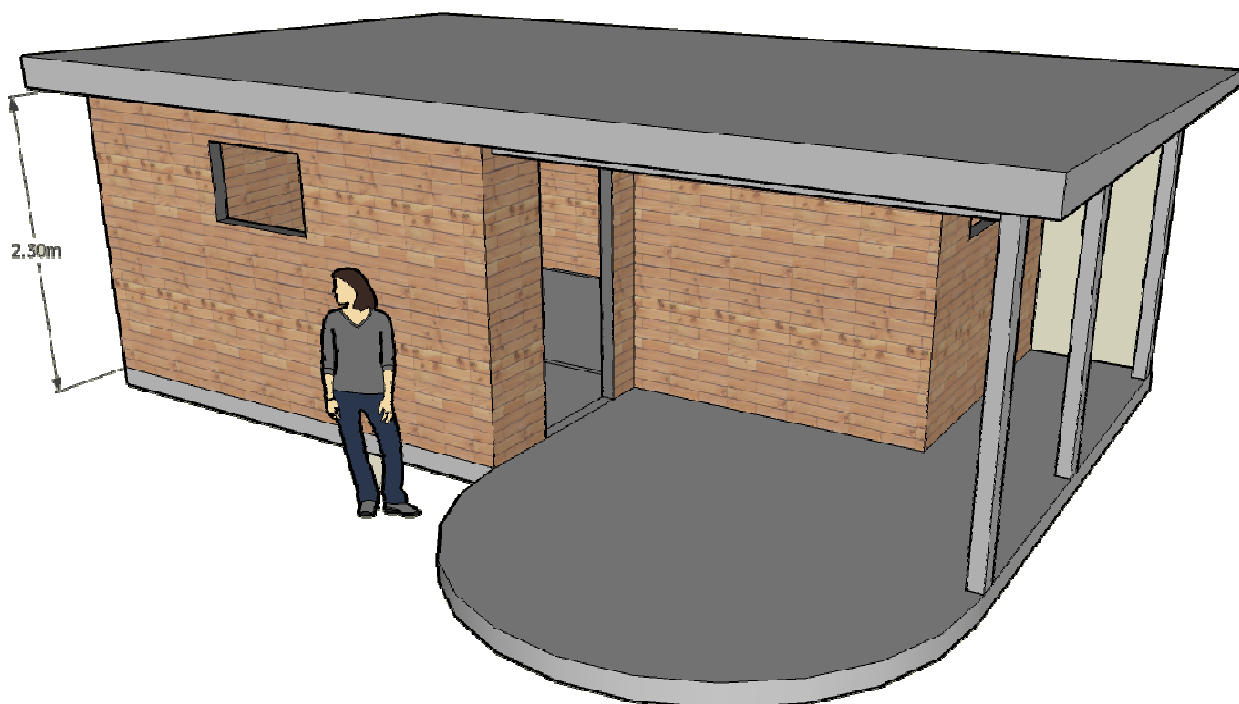

# Pool House PBM®

bois massif Pin Douglas de 100mm

Pool House de 6,20m x 4,30 avec appentis et préau.

Mur en PBM® Mad 100 = 48m<sup>2</sup> 5200€ HT

Hauteur : 2.30m

Toiture Bac acier sandwich de 80mm avec isolant PU 40m<sup>2</sup>

Porte Fenêtre PVC 1x 60x60, 1x 60x 90, 1x 80x210

Prix Hors montage de **8640€ TTC**