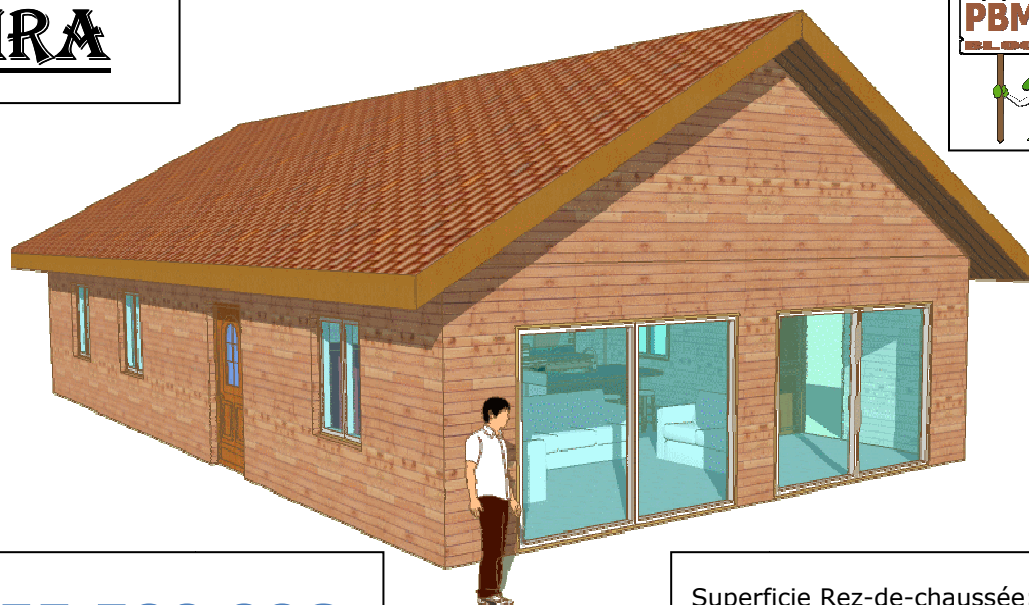

LA SAFIRA

à partir de **55.500,00€**

Superficie Rez-de-chaussée: 120 m²

Nombre d'étages: Rez-de-chaussée

Nombre de chambre : 2 + 1 bureau

Les éléments

- Murs extérieurs exclusifs
- Murs intérieurs ; Mur de refend
- Plafond
- Charpente industrielle
- Revêtement de la toiture bac acier
- Portes et fenêtres extérieures

Les éléments de finition

- Isolation des murs extérieurs
- Isolation des fenêtres
- Portes intérieures

Options disponibles

- Garage
- Véranda
- Murs extérieurs de 30 cm = Maison BBC
- Murs extérieurs de 38 cm = Maison BBC
- Vaste choix de revêtements extérieurs
- Grande sélection de revêtements de toiture
- Plusieurs modèles de portes et de fenêtres extérieures
- Galeries en bois traité