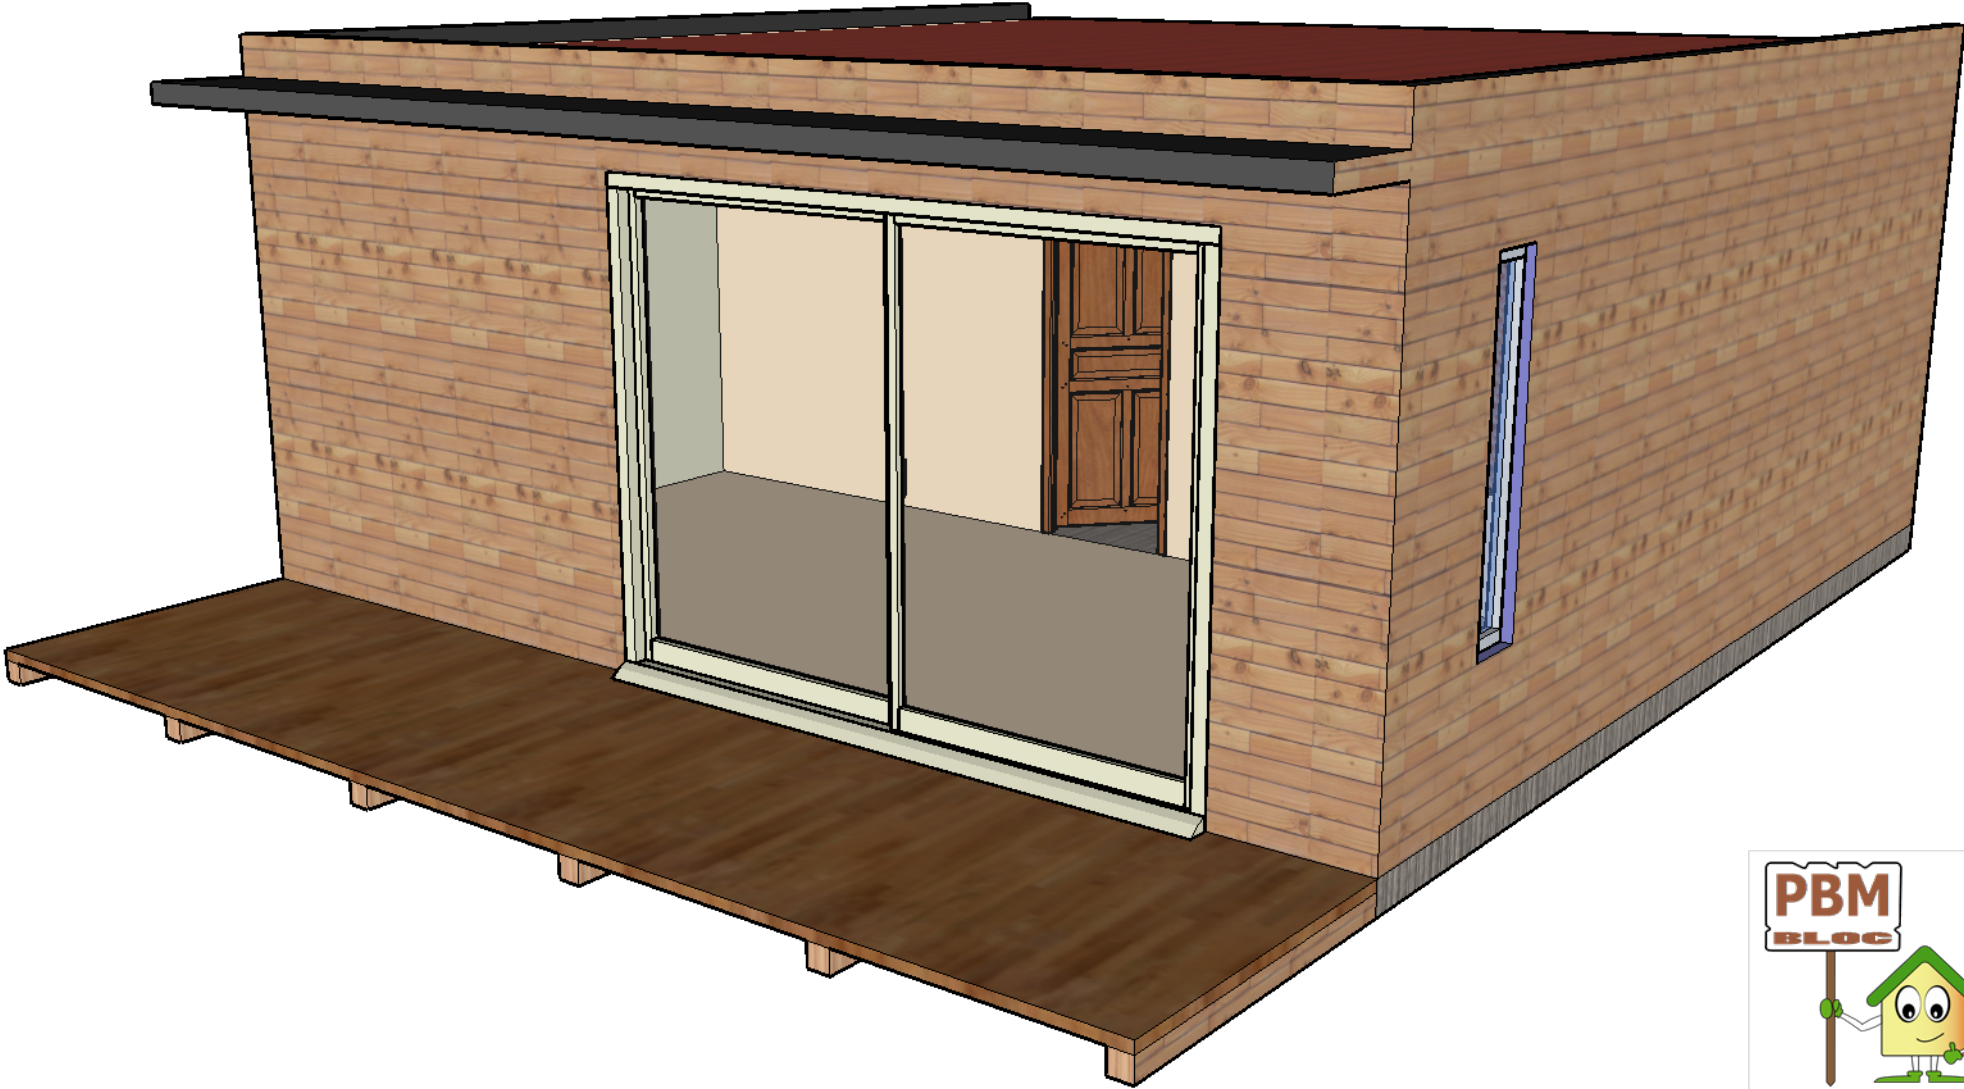

• Bac Acier ou panneau sandwich

STUDIO CHAMPAGNE

36 m²

1 Chambre 12 m²+ SDB 4.80 m²

Sejour 18 m²

Hors Montage

A partir de **9175 HTVA**

STUDIO CHAMPAGNE 36M²

STUDIO CHAMPAGNE 36M²

Espace de 6.20 x 6.20 = 38.50 m²

Mur PBM 100 Mad x 75m² = 7875€/HTVA

Options :

- Toiture PBM Dall 100 x 38 m² = 3990 €/HTVA + Etanchéité Bitum

ou

- Toiture Bac Acier isolé 40mm PUR = à partir de 1300€/HTVA

Dalle de Sol: dalle béton

ou

PBM Dall 100 x 39 m² = 4095€/HTVA

ou

PBM Dall 140 x 19 m² = 4875€/HTVA

Chassis Baie Vitrée:

1 Baie 3.00x2.10 = 2200€/HTVA

5 chasis = 1400€/HTVA