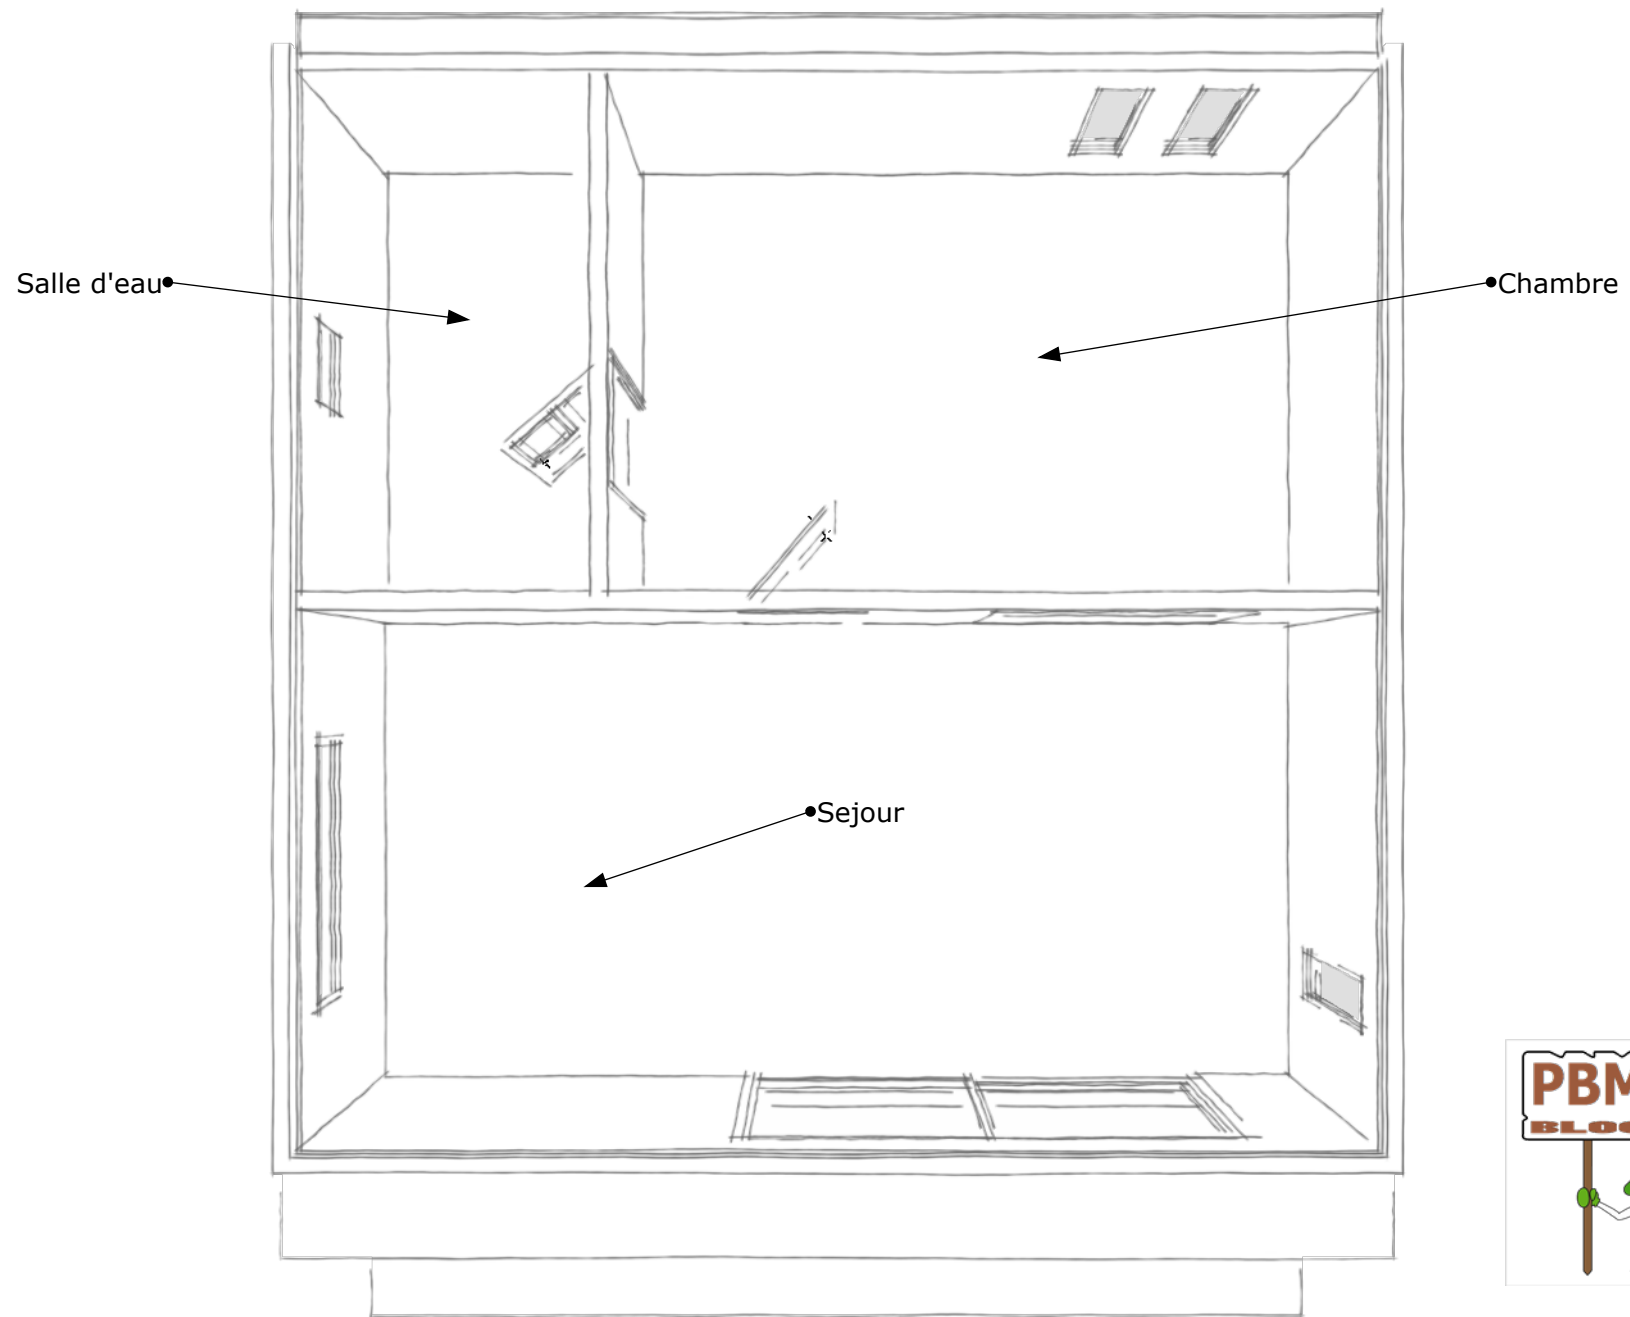

STUDIO CHAMPAGNE 36M²