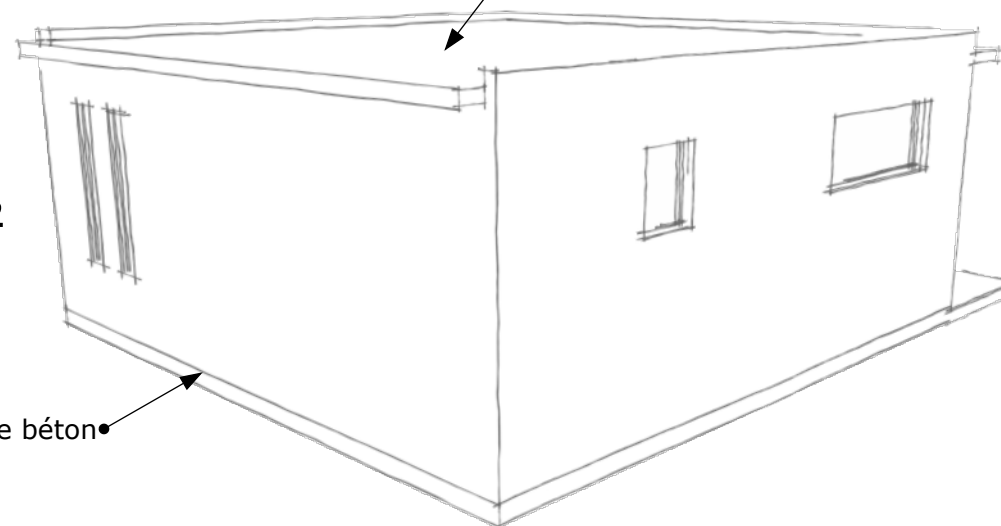

• Bac Acier ou panneau sandwich

STUDIO CHAMPAGNE

36 m²

1 Chambre 12 m²+ SDB 4.80 m²

Sejour 18 m²

Hors Montage

A partir de **9175 HTVA**

STUDIO CHAMPAGNE 36M²

STUDIO CHAMPAGNE 36M²

Espace de 6.20 x 6.20 = 38.50 m²

Mur PBM 100 Mad x 75m² = 7875€/HTVA

Options :

- Toiture PBM Dall 100 x 38 m² = 3990 €/HTVA + Etanchéité Bitum

ou

- Toiture Bac Acier isolé 40mm PUR = à partir de 1300€/HTVA